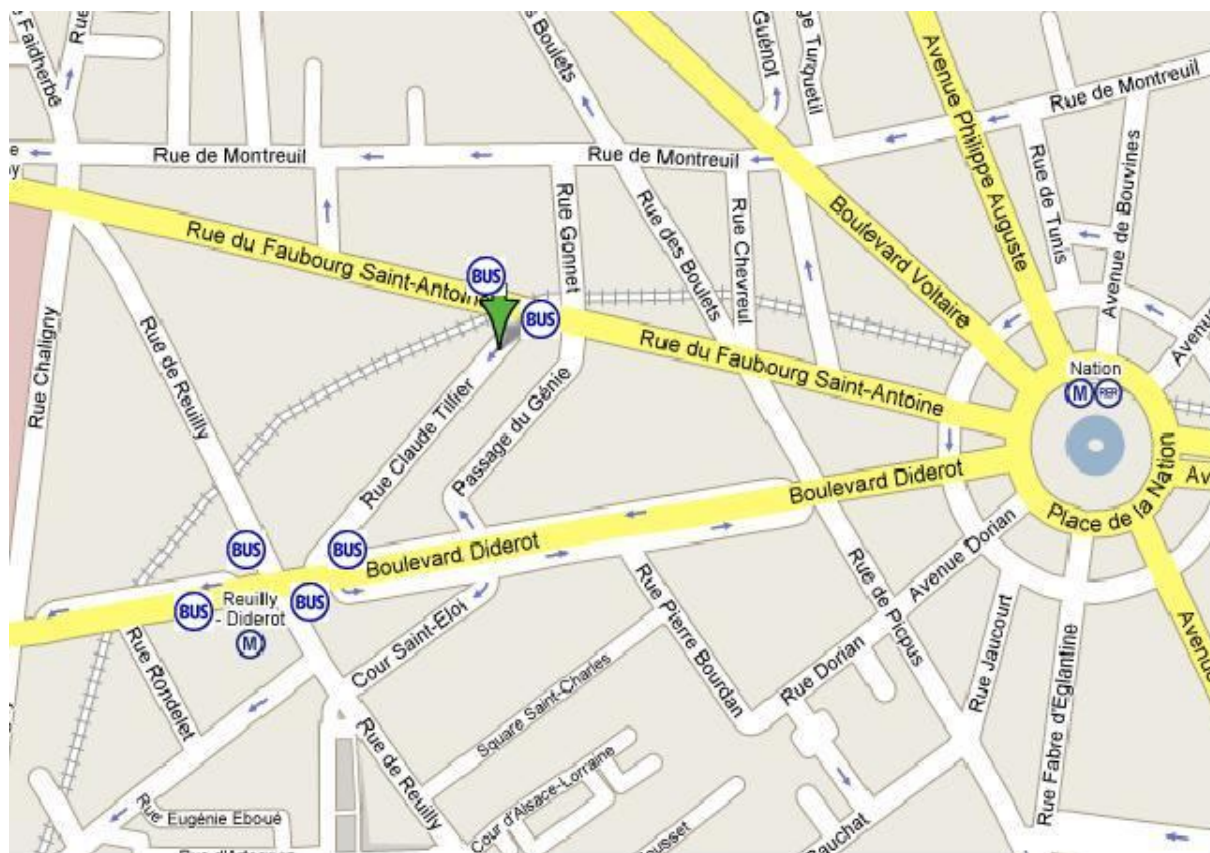

Moyens d'accès et plan de quartier

- (RER)** Nation : ligne **A** (Marne-la-Vallée-Chessy – Boissy -St-Leger/Cergy – St-Christophe – Poissy – St-Germain-en-Laye)
- (M)** Reuilly-Diderot : ligne **1** (La Défense/Château de Vincennes)
ligne **8** (Créteil – Préfecture/Balard)
- OU** Nation : ligne **1** (La Défense/Château de Vincennes)
ligne **2** (Porte Dauphine/Nation)
ligne **6** (Charles de Gaulle – Étoile/Nation)
ligne **9** (Pont de Sèvres/Mairie de Montreuil)
- (BUS)** Claude Tillier : ligne **86** (Demi Lune – Parc Zoologique/Saint Germain des Prés)
OU Reuilly-Diderot : ligne **57** (Ligne 57 : Laplace – RER/Porte de Bagnolet – L. Ganne)
ligne **46** (Château de Vincennes – Métro/Gare du Nord)